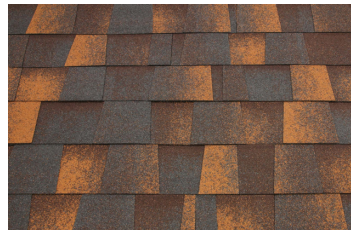

Eilean

EAN 6417443102255