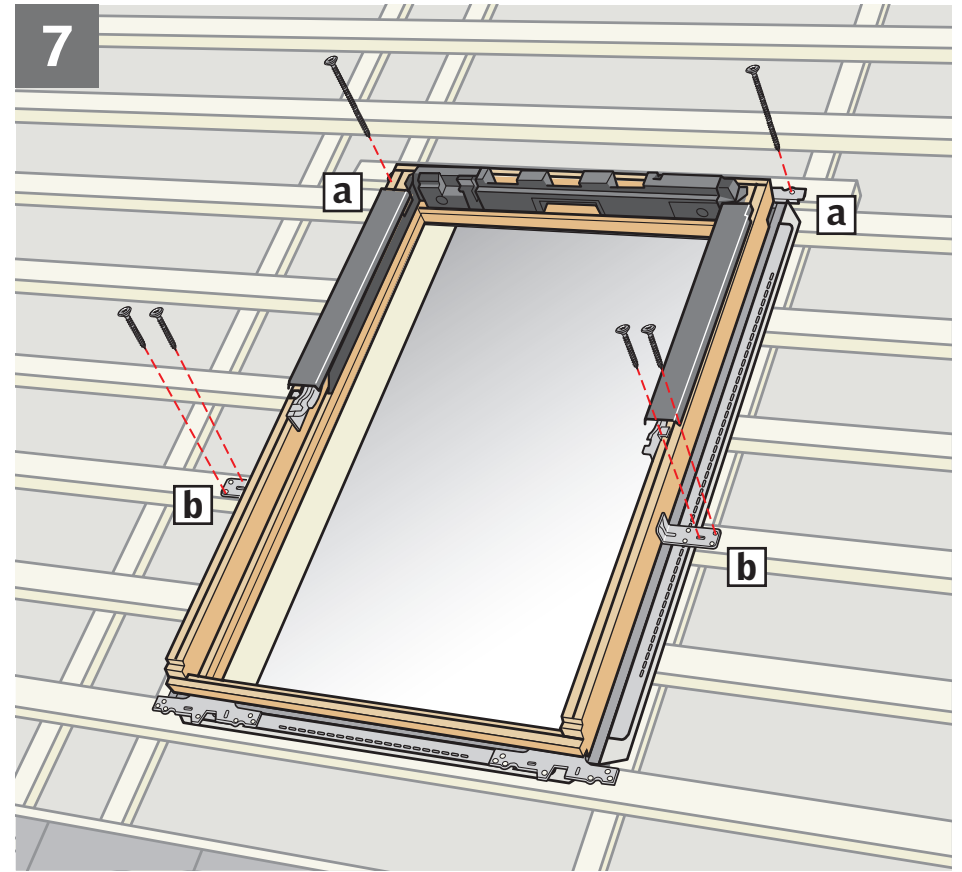

EDS ■

BDX
BFX

8

9

10

11

12

AR: VELUX Argentina S.A. 348 4 639944	HU: VELUX Magyarország Kft. (06/1) 436-0601
AT: VELUX Österreich GmbH 02245/32 3 50	IE: VELUX Company Ltd. 01 848 8775
AU: VELUX Australia Pty. Ltd. 1300 859 856	IT: VELUX Italia s.p.a. 045/6173666
BA: VELUX Bosna i Hercegovina d.o.o. 033/626 493, 626 494	JP: VELUX-Japan Ltd. 0570-00-8145
BE: VELUX Belgium (010) 42.09.09	LT: VELUX Lietuva, UAB (85) 270 91 01
BG: VELUX Bulgaria EOOD 02/955 99 30	LV: VELUX Latvia SIA 67 27 77 33
BY: FE VELUX Roof Windows (017) 217 7385	NL: VELUX Nederland B.V. 030 - 6 629 629
CA: VELUX Canada Inc. 1 800 88-VELUX (888-3589)	NO: VELUX Norge AS 22 51 06 00
CH: VELUX Schweiz AG 0848 945 549	NZ: VELUX New Zealand Ltd. 0800 650 445
CL: VELUX Chile Limitada 2 953 6789	PL: VELUX Polska Sp. z o.o. (022) 33 77 000 / 33 77 070
CN: VELUX (CHINA) CO. LTD. 0316-607 27 27	PT: VELUX Portugal, Lda 21 880 00 60
CZ: VELUX Česká republika, s.r.o. 531 015 511	RO: VELUX România S.R.L. 0-8008-83589
DE: VELUX Deutschland GmbH 01806 / 33 33 99 Festnetz: 0,20 €/Anruf Mobilfunk: max. 0,60 €/Anruf	RS: VELUX Srbija d.o.o. 011 20 57 500
DK: VELUX Danmark A/S 45 16 45 16	RU: ZAO VELUX 8 800 200 7520
EE: VELUX Eesti OÜ 621 7790	SE: VELUX Svenska AB 042/20 83 80
ES: VELUX Spain, S.A. 91 509 71 00	SI: VELUX Slovenija d.o.o. 01 724 68 68
FI: VELUX Suomi Oy 0207 290 800	SK: VELUX Slovensko, s.r.o. (02) 33 000 555
FR: VELUX France 0821 02 15 15 0,119€ TTC/min	TR: VELUX Çatı Pencereleeri Ticaret Limited Şirketi 0 216 302 54 10
GB: VELUX Company Ltd. 01592 778 225	UA: VELUX Ukraina TOV (044) 2916070
HR: VELUX Hrvatska d.o.o. 01/5555 444	US: VELUX America Inc. 1-800-88-VELUX