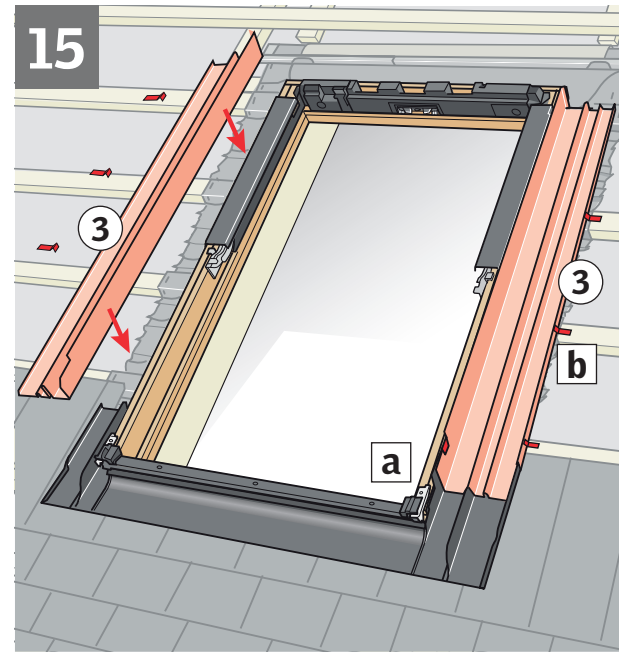

EDS ■

BDX
BFX

8

9

10

11

12

AR: VELUX Argentina S.A. 348 4 639944	HU: VELUX Magyarország Kft. (06/1) 436-0601
AT: VELUX Österreich GmbH 02245/32 3 50	IE: VELUX Company Ltd. 01 848 8775
AU: VELUX Australia Pty. Ltd. 1300 859 856	IT: VELUX Italia s.p.a. 045/6173666
BA: VELUX Bosna i Hercegovina d.o.o. 033/626 493, 626 494	JP: VELUX-Japan Ltd. 0570-00-8145
BE: VELUX Belgium (010) 42.09.09	LT: VELUX Lietuva, UAB (85) 270 91 01
BG: VELUX Bulgaria EOOD 02/955 99 30	LV: VELUX Latvia SIA 67 27 77 33
BY: FE VELUX Roof Windows (017) 217 7385	NL: VELUX Nederland B.V. 030 - 6 629 629
CA: VELUX Canada Inc. 1 800 88-VELUX (888-3589)	NO: VELUX Norge AS 22 51 06 00
CH: VELUX Schweiz AG 0848 945 549	NZ: VELUX New Zealand Ltd. 0800 650 445
CL: VELUX Chile Limitada 2 953 6789	PL: VELUX Polska Sp. z o.o. (022) 33 77 000 / 33 77 070
CN: VELUX (CHINA) CO. LTD. 0316-607 27 27	PT: VELUX Portugal, Lda 21 880 00 60
CZ: VELUX Česká republika, s.r.o. 531 015 511	RO: VELUX România S.R.L. 0-8008-83589
DE: VELUX Deutschland GmbH 01806 / 33 33 99 Festnetz: 0,20 €/Anruf Mobilfunk: max. 0,60 €/Anruf	RS: VELUX Srbija d.o.o. 011 20 57 500
DK: VELUX Danmark A/S 45 16 45 16	RU: ZAO VELUX 8 800 200 7520
EE: VELUX Eesti OÜ 621 7790	SE: VELUX Svenska AB 042/20 83 80
ES: VELUX Spain, S.A. 91 509 71 00	SI: VELUX Slovenija d.o.o. 01 724 68 68
FI: VELUX Suomi Oy 0207 290 800	SK: VELUX Slovensko, s.r.o. (02) 33 000 555
FR: VELUX France 0821 02 15 15 0,119€ TTC/min	TR: VELUX Çatı Pencereleeri Ticaret Limited Şirketi 0 216 302 54 10
GB: VELUX Company Ltd. 01592 778 225	UA: VELUX Ukraina TOV (044) 2916070
HR: VELUX Hrvatska d.o.o. 01/5555 444	US: VELUX America Inc. 1-800-88-VELUX