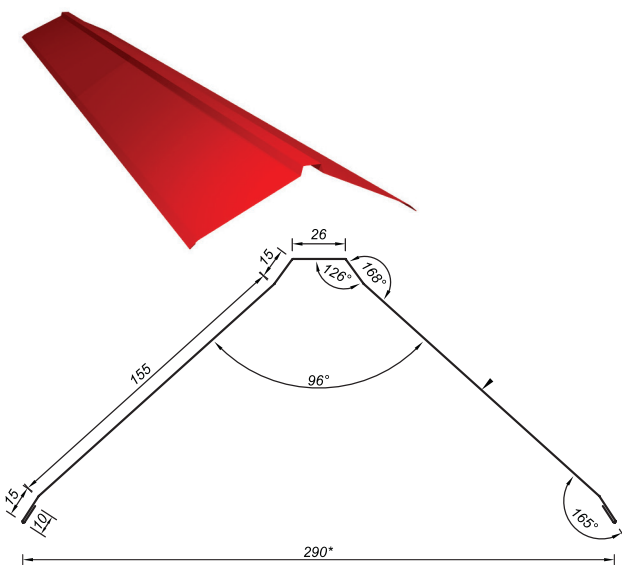

HARJAPLEKK SILE RA9AR

Nimi	Harjaplekk
Kood	RA9AR
Pikkus	2000 mm
Materjali paksus	0,50 mm
Müügiühik	tk
Tooriku laius	416 mm
Tooterühm	Valtsprofiilid