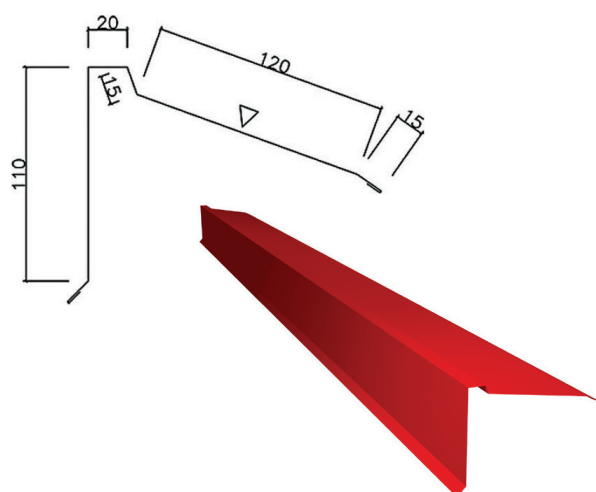

RÄÄSTAPLEKK ÜLEMINE RA1AEU

Nimi	Räästaplekk ülemine
Kood	RA1AEU
Pikkus	2000 mm
Materjali paksus	0,50 mm
Müügiühik	tk
Tooriku laius	311 mm
Tooterühm	Valtsprofiilid Kiviprofiilid Trapetsprofiilid