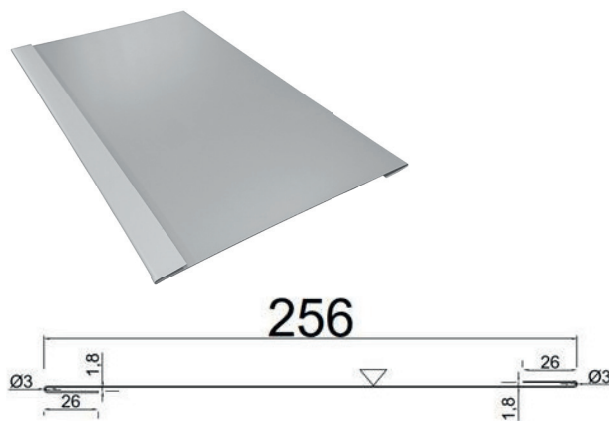

JÄTKUPLEKK RA1ACJ

Nimi	Jätkuplekk
Kood	RA1ACJ
Pikkus	460 mm
Materjali paksus	0,50 mm
Müügiühik	tk
Tooriku laius	311 mm
Tooterühm	Valtsprofiilid (esiotsa tagasivaltsiga)