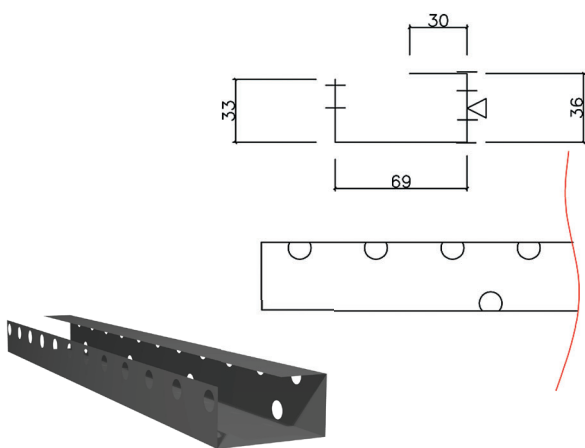

## JÄTKUPLEKK RA1ACJ

Nimi	Jätkuplekk
Kood	RA1ACJ
Pikkus	460 mm
Materjali paksus	0,50 mm
Müügiühik	tk
Tooriku laius	311 mm
Tooterühm	Valtsprofiilid (esiotsa tagasivaltsiga)

## LIITEPLEKK RA1BJ

Nimi	Liiteplekk
Kood	RA1BJ
Pikkus	2000 mm
Materjali paksus	0,50 mm
Müügiühik	tk
Tooriku laius	416 mm
Tooterühm	Valtsprofiilid Kiviprofiilid Trapetsprofiilid