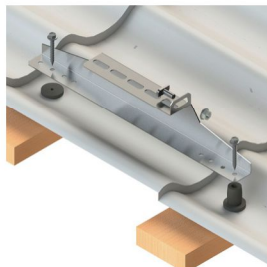

DELTA- PARIM
KALDKATUSTELE

ORIMA[®]

Nordic solar partner

Easy Rail kasulikkus

Kaldkatustele ette nähtud DELTA Easy Rail lahendus on parimate omadustega:

Üksina saab paigaldada

Turu pikim
kinnitusvahe 1,6 m

Mugav ja kiire profiili
kinnitus küljelt

CHA068 PV PAIGALDUSSIIN EASY RAIL 3,1M 40x40MM

CHA078 PV ÄÄREKLAMBER EASY RAIL 35MM, KOMPLEKT

CHA073 PV PAIGALDUSSIIN EASY RAIL 6,2M 40x40MM

CHA080 PV KESKKLAMBER EASY RAIL 35-38MM, KOMPLEKT

Easy Rail KATUSEKINNITUSED

UUS!

Eelmisest parem
sobivus kõigile
valtskatusele.

Easy Rail valtskatuse
kinnituskomplekt

Easy Rail kiviprofiilkatuse
kinnituskomplekt

Easy Rail karg-/profiilkatuse
kinnituskomplekt

Easy Rail kiviakatuse
kinnituskomplekt