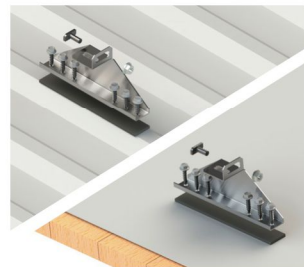

DELTA- PARIM
KALDKATUSTELE

ORIMA[®]

Nordic solar partner

Easy Rail kasulikkus

Kaldkatustele ette nähtud DELTA Easy Rail lahendus on parimate omadustega:

Üksina saab paigaldada

Turu pikim
kinnitusvahe 1,6 m

Mugav ja kiire profiili
kinnitus küljelt

Paneelide paigaldus

GAMMA

Kaldkatustele vertikaalselt või horisontaalselt või GAMMA seinalahendusena.

Eriti kestav, ohutu ja stabiilne

Arvestatud põhjamaiste tuule- ja lumekoormustele.

Kestvad materjalid

Erilise tsingikattega teras, alumiinium ja roostevaba teras

UUS!

Eelmisest parem
sobivus kõigile
valtskatusele.

Easy Rail valtskatuse
kinnituskomplekt

Easy Rail kiviprofiilkatuse
kinnituskomplekt

Easy Rail karg-/profiilkatuse
kinnituskomplekt

Easy Rail kiviakatuse
kinnituskomplekt

Tootekood	36880 CHA077	36860 CHA065	36870 CHA079	36890 CHA075
-----------	---------------------	---------------------	---------------------	---------------------

Easy Rail SEOTUD TOOTED

Easy Rail profiili
jätk, 2 tk