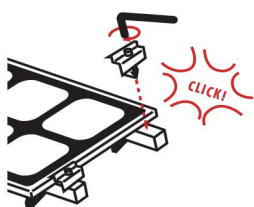

DELTA- PARIM
KALDKATUSTELE

ORIMA[®]

Nordic solar partner

Easy Rail kasulikkus

Kaldkatustele ette nähtud DELTA Easy Rail lahendus on parimate omadustega:

Üksina saab paigaldada

Turu pikim
kinnitusvahe 1,6 m

Mugav ja kiire profiili
kinnitus küljelt

Lihtne ja kiire
profiili jätkamine

Eriti lihtsad
Easy Rail kiirkinnitused

Erinevate katusekatetele

Valtskatused

Kivi profiil-
katused

Trapetsprofiil-
katused

Kärgkatused

Kivikatused