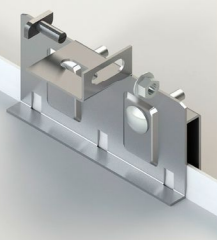

DELTA- PARIM
KALDKATUSTELE

ORIMA[®]

Nordic solar partner

Easy Rail kasulikkus

Kaldkatustele ette nähtud DELTA Easy Rail lahendus on parimate omadustega:

Üksina saab paigaldada

Turu pikim
kinnitusvahe 1,6 m

Mugav ja kiire profiili
kinnitus küljelt

CHA068 PV PAIGALDUSSIIN EASY RAIL 3,1M 40x40MM

CHA078 PV ÄÄREKLAMBER EASY RAIL 35MM, KOMPLEKT

CHA073 PV PAIGALDUSSIIN EASY RAIL 6,2M 40x40MM

CHA080 PV KESKKLAMBER EASY RAIL 35-38MM, KOMPLEKT

Easy Rail KATUSEKINNITUSED

UUS!

Eelmisest parem
sobivus kõigile
valtskatusele.

Easy Rail valtskatuse
kinnituskomplekt

Easy Rail kiviprofiilkatuse
kinnituskomplekt

Easy Rail karg-/profiilkatuse
kinnituskomplekt

Easy Rail kiviakatuse
kinnituskomplekt