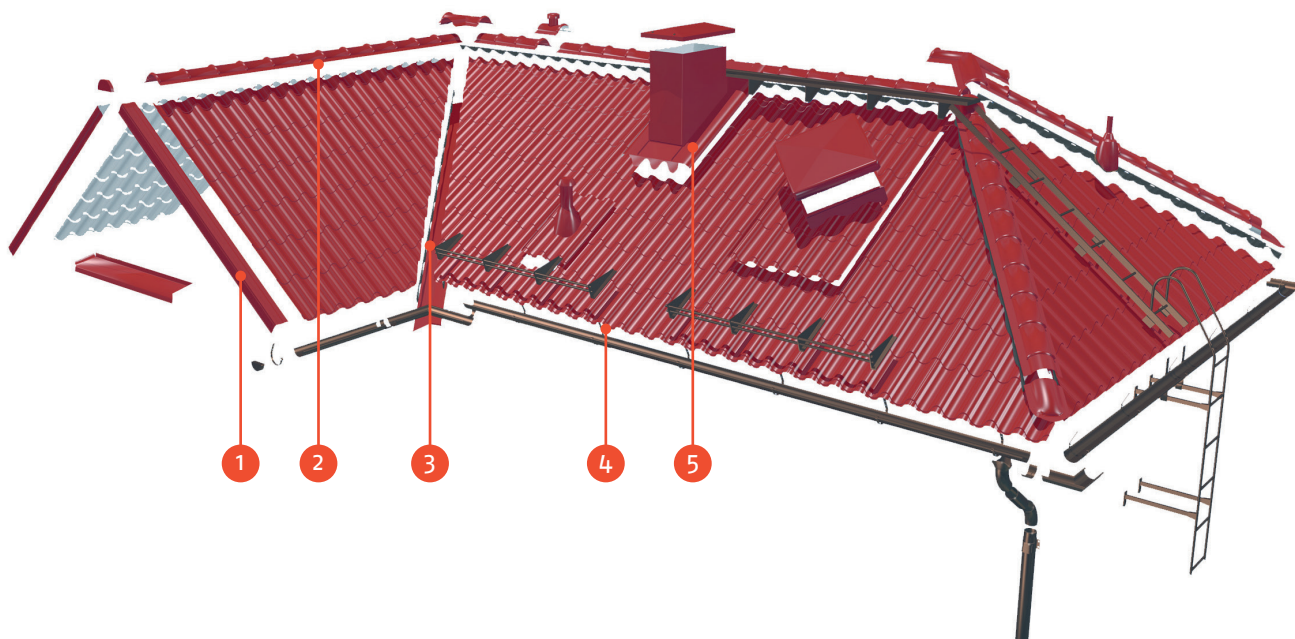

## LISAPLEKID KIVI- JA TRAPETSPROFIILIDELE

Otsaplekk RA9BG

Harjaplekk sile RA9AR

Harjaplekk kumer RA9BR0

Neelupõhjaplekk 625RA1BV

Räästaplekk RA9BEF

Liiteplekk RA1BJ

## OTSAPLEKK RA9BG

Nimi	Otsaplekk
Kood	RA9BG
Pikkus	2000 mm
Materjali paksus	0,50 mm
Müügiühik	tk
Tooriku laius	311 mm
Tooterühm	Kiviprofilid Trapetsprofilid