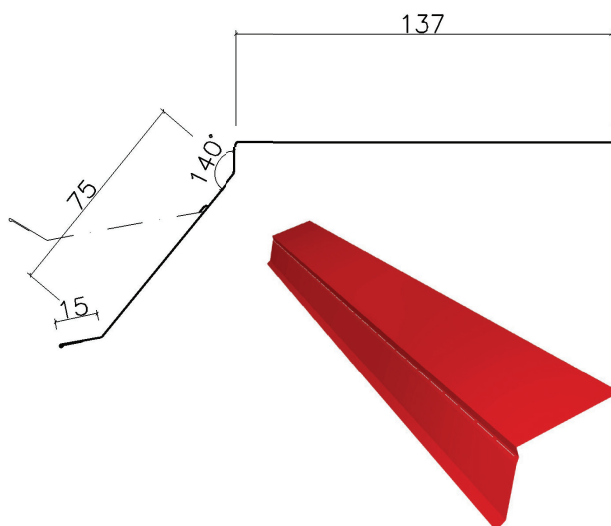

RÄÄSTAPLEKK RA9BEF

Nimi	Räästaplekk
Kood	RA9BEF
Pikkus	2000 mm
Materjali paksus	0,50 mm
Müügiühik	tk
Tooriku laius	247 mm
Tooterühm	Kiviprofiilid Trapetsprofiilid Valtsprofiilid (esiotsa tagasivaltsita)