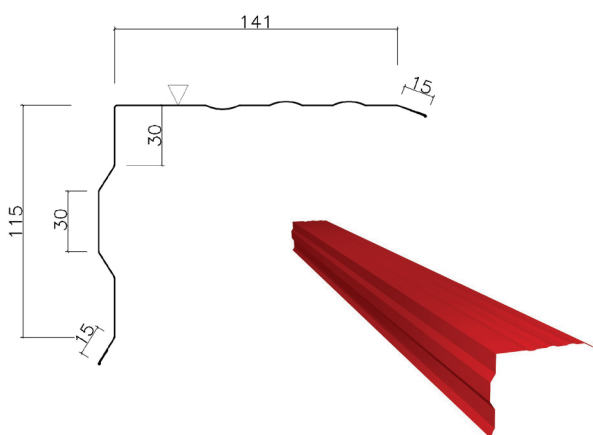

## LISAPLEKID KIVI- JA TRAPETSPROFIILIDELE

Otsaplekk RA9BG

Harjaplekk sile RA9AR

Harjaplekk kumer RA9BR0

Neelupõhjaplekk 625RA1BV

Räästaplekk RA9BEF

Liiteplekk RA1BJ

## OTSAPLEKK RA9BG

Nimi	Otsaplekk
Kood	RA9BG
Pikkus	2000 mm
Materjali paksus	0,50 mm
Müügiühik	tk
Tooriku laius	311 mm
Tooterühm	Kiviprofilid Trapetsprofilid