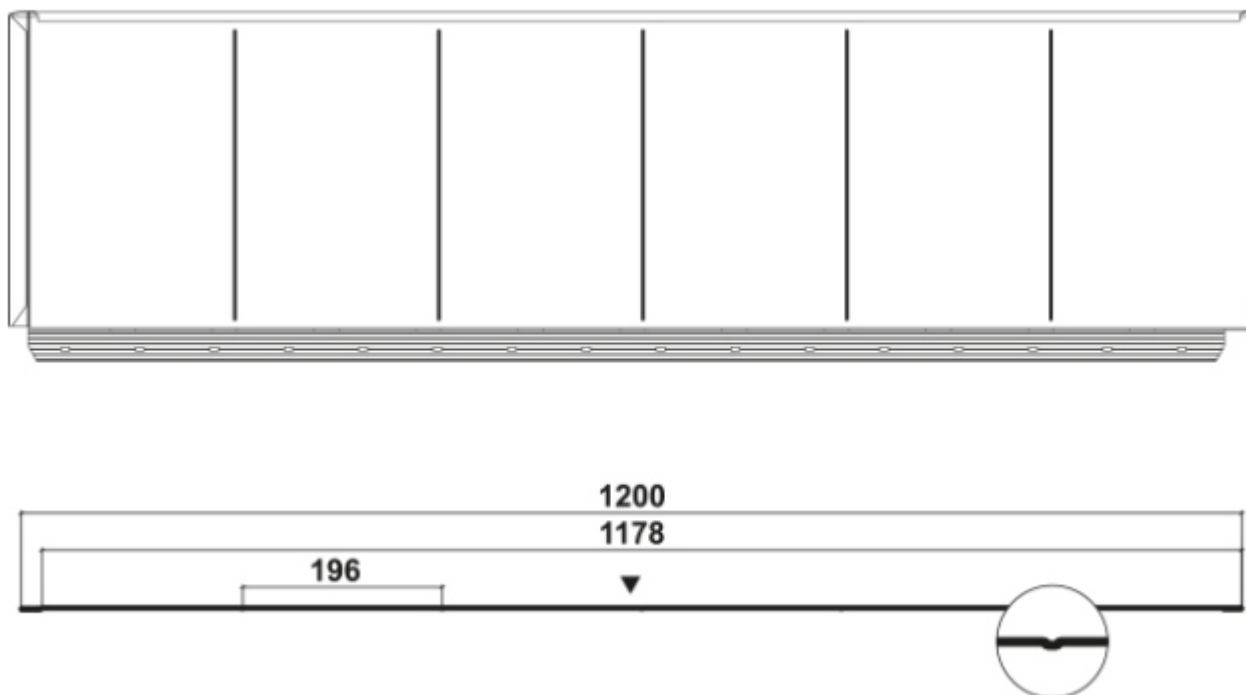

# Tehniline info

Tootekood	TS26-290-1178
Profili kõrgus	26 mm
Kasulik laius	1178 mm
Kogulaius	1200 mm
Kasulik pikkus	290 mm
Kogupikkus	343 mm
Materjalipaksus / kaal m2 kohta	0.6 mm / 6.88 kg

Materjalipaksus / kaal tüki kohta	0.6 mm / 2.35 kg
Müügikogus	tk
Katuse pindala	0,34 m <sup>2</sup>
Minimaalne katusekalle	25°
Soovituslik roovisamm	290 mm
Muu tehniline informatsioon	<p>Mooduli mõõdud:</p> <p>Kogukõrgus - 26 mm  Kogupikkus - 343 mm  Kogulaius - 1200 mm</p> <p>Kasulik pikkus - 290 mm  Kasulik laius - 1178 mm  Kasulik pindala - 0,34 m<sup>2</sup></p>