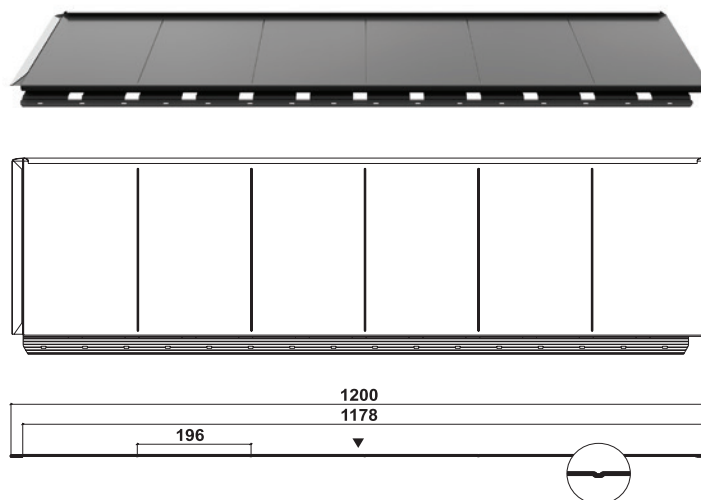

RUUKKI® HYYGGE

Siledapinnaline kiviprofiil moodulina

Ruukki® Hyygge on uuenduslik katusekattetoode, mis sobib tänu oma lihtsale ja elegantsele vormile ideaalselt kokku moodsate arhitektuuritrendidega. Hyygge on saadaval reljeefjoontega, mis võimaldab saada kaks erinevat mustrit.

Spetsiaalselt loodud lisaplekkide süsteem tagab katuse esteetilisest välimuse ja garanteerib nõuetekohase toimimise. Ruukki® Hyygge katuse terviklahendust toetavad sobivad turva- ning ventilatsioonitooted.

Ruukki® Hyygge reljeefjoontega