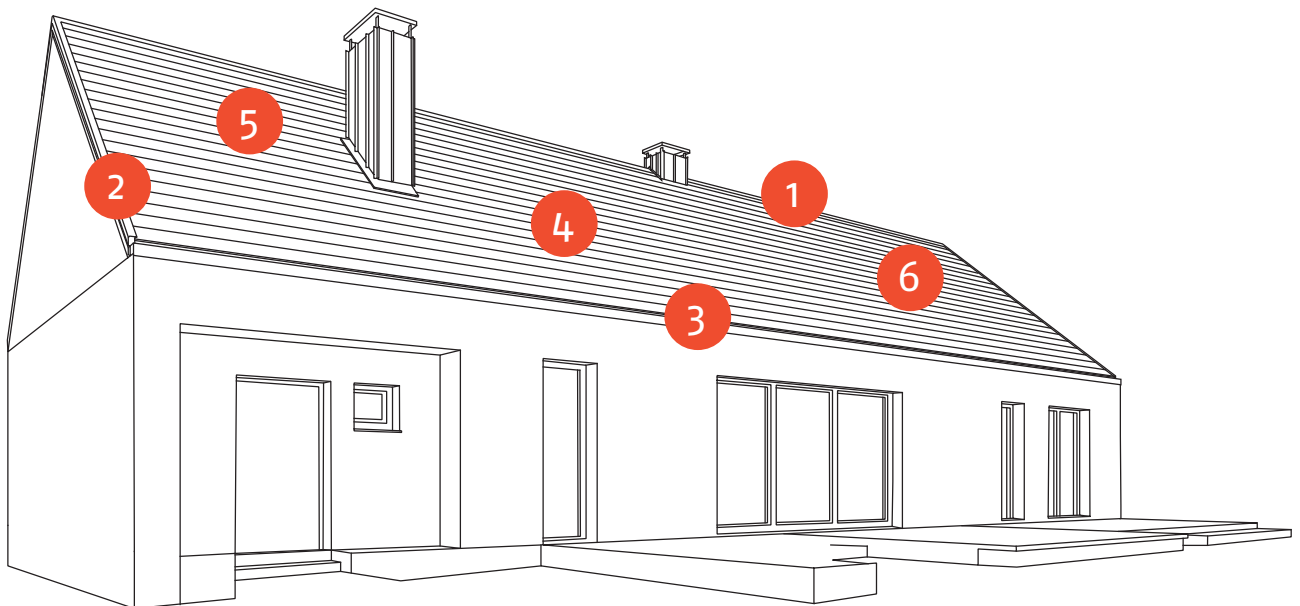

Ruukki® Hyygge paneel on reljeefjoontega. Võimalus paigaldada paneelid kahe erineva mustri järgi rõhutab kogu hoone omadusi ja iseloomu. Teame, et ilu seisneb üksikasjades.

2 mustrit

Reljeefjoontega Ruukki® Hyygge moodulid paigaldatakse reljeefjoonte suhtes tsentrilise müürikirja mustris.

Reljeefjoontega Ruukki® Hyygge moodulid paigaldatakse reljeefjoonte suhtes joonduvas mustris.

TERVIKLIK KATUS

Ruukki® Hyygge

Kodu on koht, kus me veedame suurema osa elust. Tänu hästi projekteeritud katusele saate nautida mitte ainult maja väljanägemist, vaid eelkõige selle turvalisust ja mugavust. Selle saavutamiseks tuleb kindlasti tagada spetsiaalselt Ruukki® Hyygge jaoks projekteeritud süsteemilahenduste kasutamine.

1 Ruukki® Hyygge harjaplekk

Ruukki® Hyygge harjaplekk koosneb kolmest elemendist. Kõik need on perforeeritud, mis aitab tagada katusekonstruktsiooni õige tuuldumise. Tänu lisapleki erilisele kujule on kõik kinnitusvahendid nähtamatud.