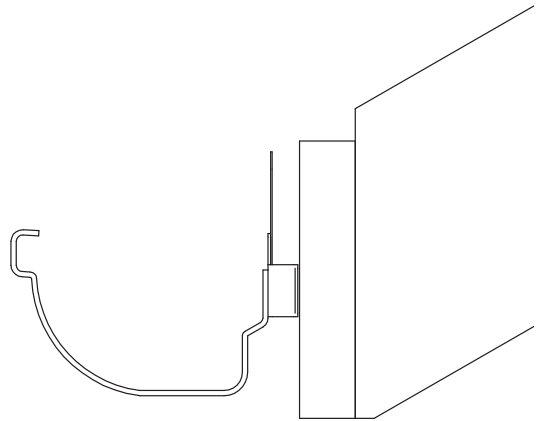

Trapp ümarale
vihmaveetorule

Töövahendid

Lahenduse valik

Kandiline esikülg

Ümar esikülg

Dimensioonimine

Renni kalle

Renni allatulekute vaheline kaugus

Lühikeste rennikonksude kinnitamine tuulekastilaua külge

Rennikonksude asend räästas

Pikkade rennikonksude paigaldamine sarikatele

Pikkade rennikonksude paigaldamine esimesele roovile

Renni allatuleku paigaldus

Renniotsa paigaldus

Renni paigaldus lühikesele konksule, ümar esikülg

Renni paigaldus lühikesele konksule, kandiline esikülg

Renni paigaldus Compact konsule, ümar esikülg

Renni paigaldus Compact konksule, kandiline esikülg