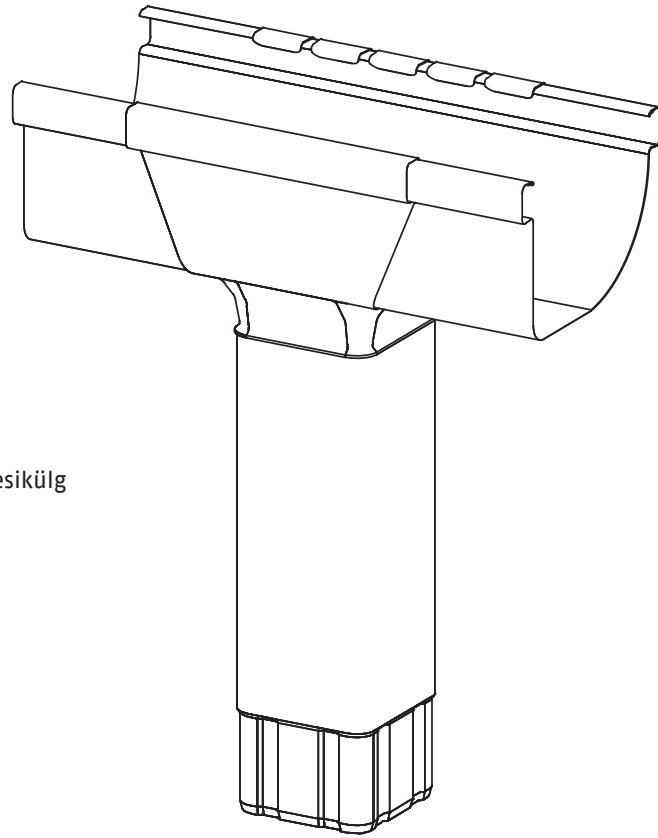

Lahenduse valik

Kandiline esikülg