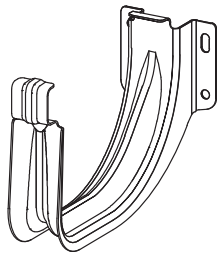

Vihmaveetoru, ümar

Välimine nurk 90°, ümar

Toru kinnitusklamber,
ümar, kivi

Toru kinnitusklamber,
ümar, puit

Renni allatulek, ümar

Compact konks,
ümar

Lühike konks,
ümar

Pikk konks,
ümar

Trapp ümarale
vihmaveetorule

Töövahendid

Lahenduse valik

Kandiline esikülg

Ümar esikülg

Dimensioonimine

Renni kalle

Renni allatulekute vaheline kaugus

Lühikeste rennikonksude kinnitamine tuulekastilaua külge

Rennikonksude asend räästas

Pikkade rennikonksude paigaldamine sarikatele

Pikkade rennikonksude paigaldamine esimesele roovile

Renni allatuleku paigaldus