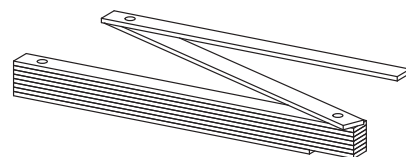

Vihmaveetoru, ümar

Välimine nurk 90°, ümar

Toru kinnitusklamber,
ümar, kivi

Toru kinnitusklamber,
ümar, puit

Renni allatulek, ümar

Compact konks,
ümar

Lühike konks,
ümar

Pikk konks,
ümar

Trapp ümarale
vihmaveetorule

Töövahendid

Lahenduse valik

Kandiline esikülg

Ümar esikülg

Dimensioonimine

Renni kalle

Renni allatulekute vaheline kaugus