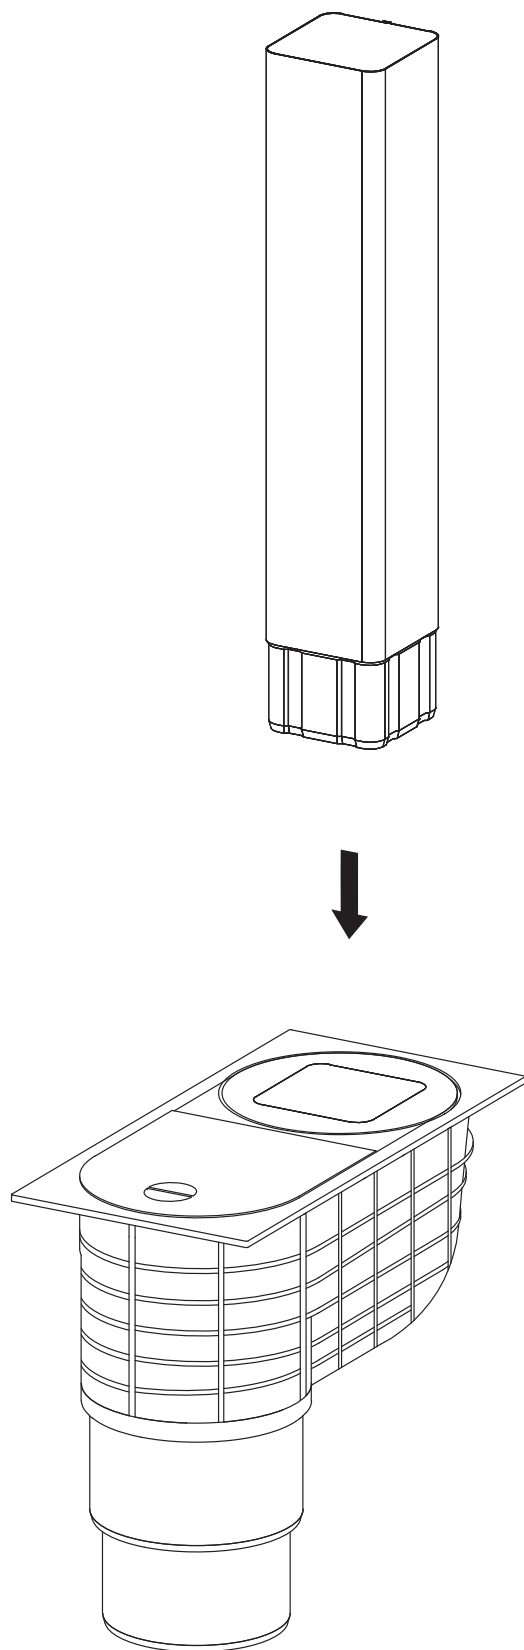

Trapi paigaldus