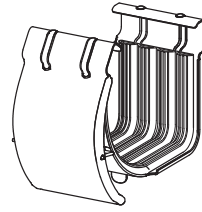

Pikk konks, kandiline

Trapp kandilisele vihmaveetorule

Siba Tech vihmaveesüsteemi detailid, ümar esikülg

Vihmaveerenn

Rennijätk

Renniots

Sisemine nurk 90°, ümar

Põlv/suue, ümar

Vihmaveetoru, ümar

Välimine nurk 90°, ümar

Toru kinnitusklamber,
ümar, kivi

Toru kinnitusklamber,
ümar, puit

Renni allatulek, ümar

Compact konks,
ümar

Lühike konks,
ümar

Pikk konks,
ümar

Trapp ümarale
vihmaveetorule

Töövahendid

Lahenduse valik

Kandiline esikülg

Ümar esikülg

Dimensioonimine

Renni kalle

Renni allatulekute vaheline kaugus