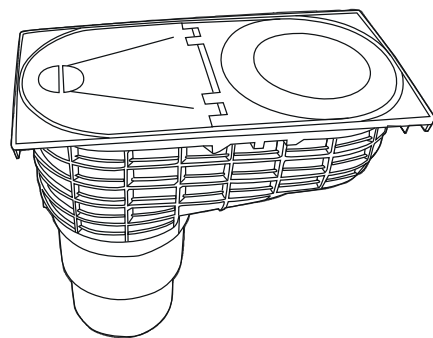

RUUKKI

Siba Tech
vihmaveesüsteemi
paigaldusjuhend

TOOTEKATALOOG JA PAIGALDUSJUHE

Siba Tech vihmaveesüsteemi detailid, kandiline esikülj

Vihmaveerenn

Rennijätk

Rennioots

Sisemine nurk 90°, kandiline

Pikk konks, kandiline

Trapp kandilisele vihmaveetorule

Siba Tech vihmaveesüsteemi detailid, ümar esikülg

Vihmaveerenn

Rennijätk

Renniots

Sisemine nurk 90°, ümar

Põlv/suue, ümar

Vihmaveetoru, ümar

Välimine nurk 90°, ümar

Toru kinnitusklamber,
ümar, kivi

Toru kinnitusklamber,
ümar, puit

Renni allatulek, ümar

Compact konks,
ümar

Lühike konks,
ümar

Pikk konks,
ümar

Trapp ümarale
vihmaveetorule

Töövahendid

Lahenduse valik

Kandiline esikülg

Ümar esikülg

Dimensioonimine

Renni kalle

Renni allatulekute vaheline kaugus