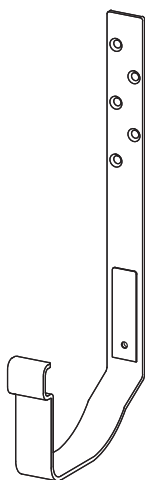

RUUKKI

Siba Tech
vihmaveesüsteemi
paigaldusjuhend

TOOTEKATALOOG JA PAIGALDUSJUHE

Siba Tech vihmaveesüsteemi detailid, kandiline esikülj

Vihmaveerenn

Rennijätk

Rennioots

Sisemine nurk 90°, kandiline

Välimine nurk 90°, kandiline

Põlv/suue, kandiline

Vihmaveetoru, kandiline

Renni allatulek, kandiline

Toru kinnitusklamber, kandiline, kivi

Toru kinnitusklamber, kandiline, puit

Compact konks, kandiline

Lühike konks, kandiline

Pikk konks, kandiline

Trapp kandilisele vihmaveetorule

Siba Tech vihmaveesüsteemi detailid, ümar esikülg

Vihmaveerenn

Rennijätk

Renniots

Sisemine nurk 90°, ümar

Põlv/suue, ümar

Vihmaveetoru, ümar

Välimine nurk 90°, ümar

Toru kinnitusklamber,
ümar, kivi

Toru kinnitusklamber,
ümar, puit

Renni allatulek, ümar

Compact konks,
ümar

Lühike konks,
ümar

Pikk konks,
ümar