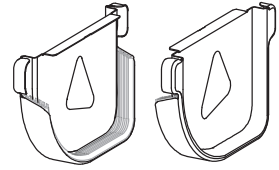

Pikk konks, kandiline

Trapp kandilisele vihmaveetorule

Siba Tech vihmaveesüsteemi detailid, ümar esikülg

Vihmaveerenn

Rennijätk

Renniots

Sisemine nurk 90°, ümar

Põlv/suue, ümar

Vihmaveetoru, ümar

Välimine nurk 90°, ümar

Toru kinnitusklamber,
ümar, kivi

Toru kinnitusklamber,
ümar, puit

Renni allatulek, ümar

Compact konks,
ümar

Lühike konks,
ümar

Pikk konks,
ümar