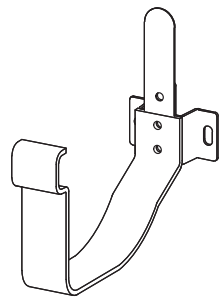

Lühikeste rennikonksude kinnitamine tuulekastilaua külge