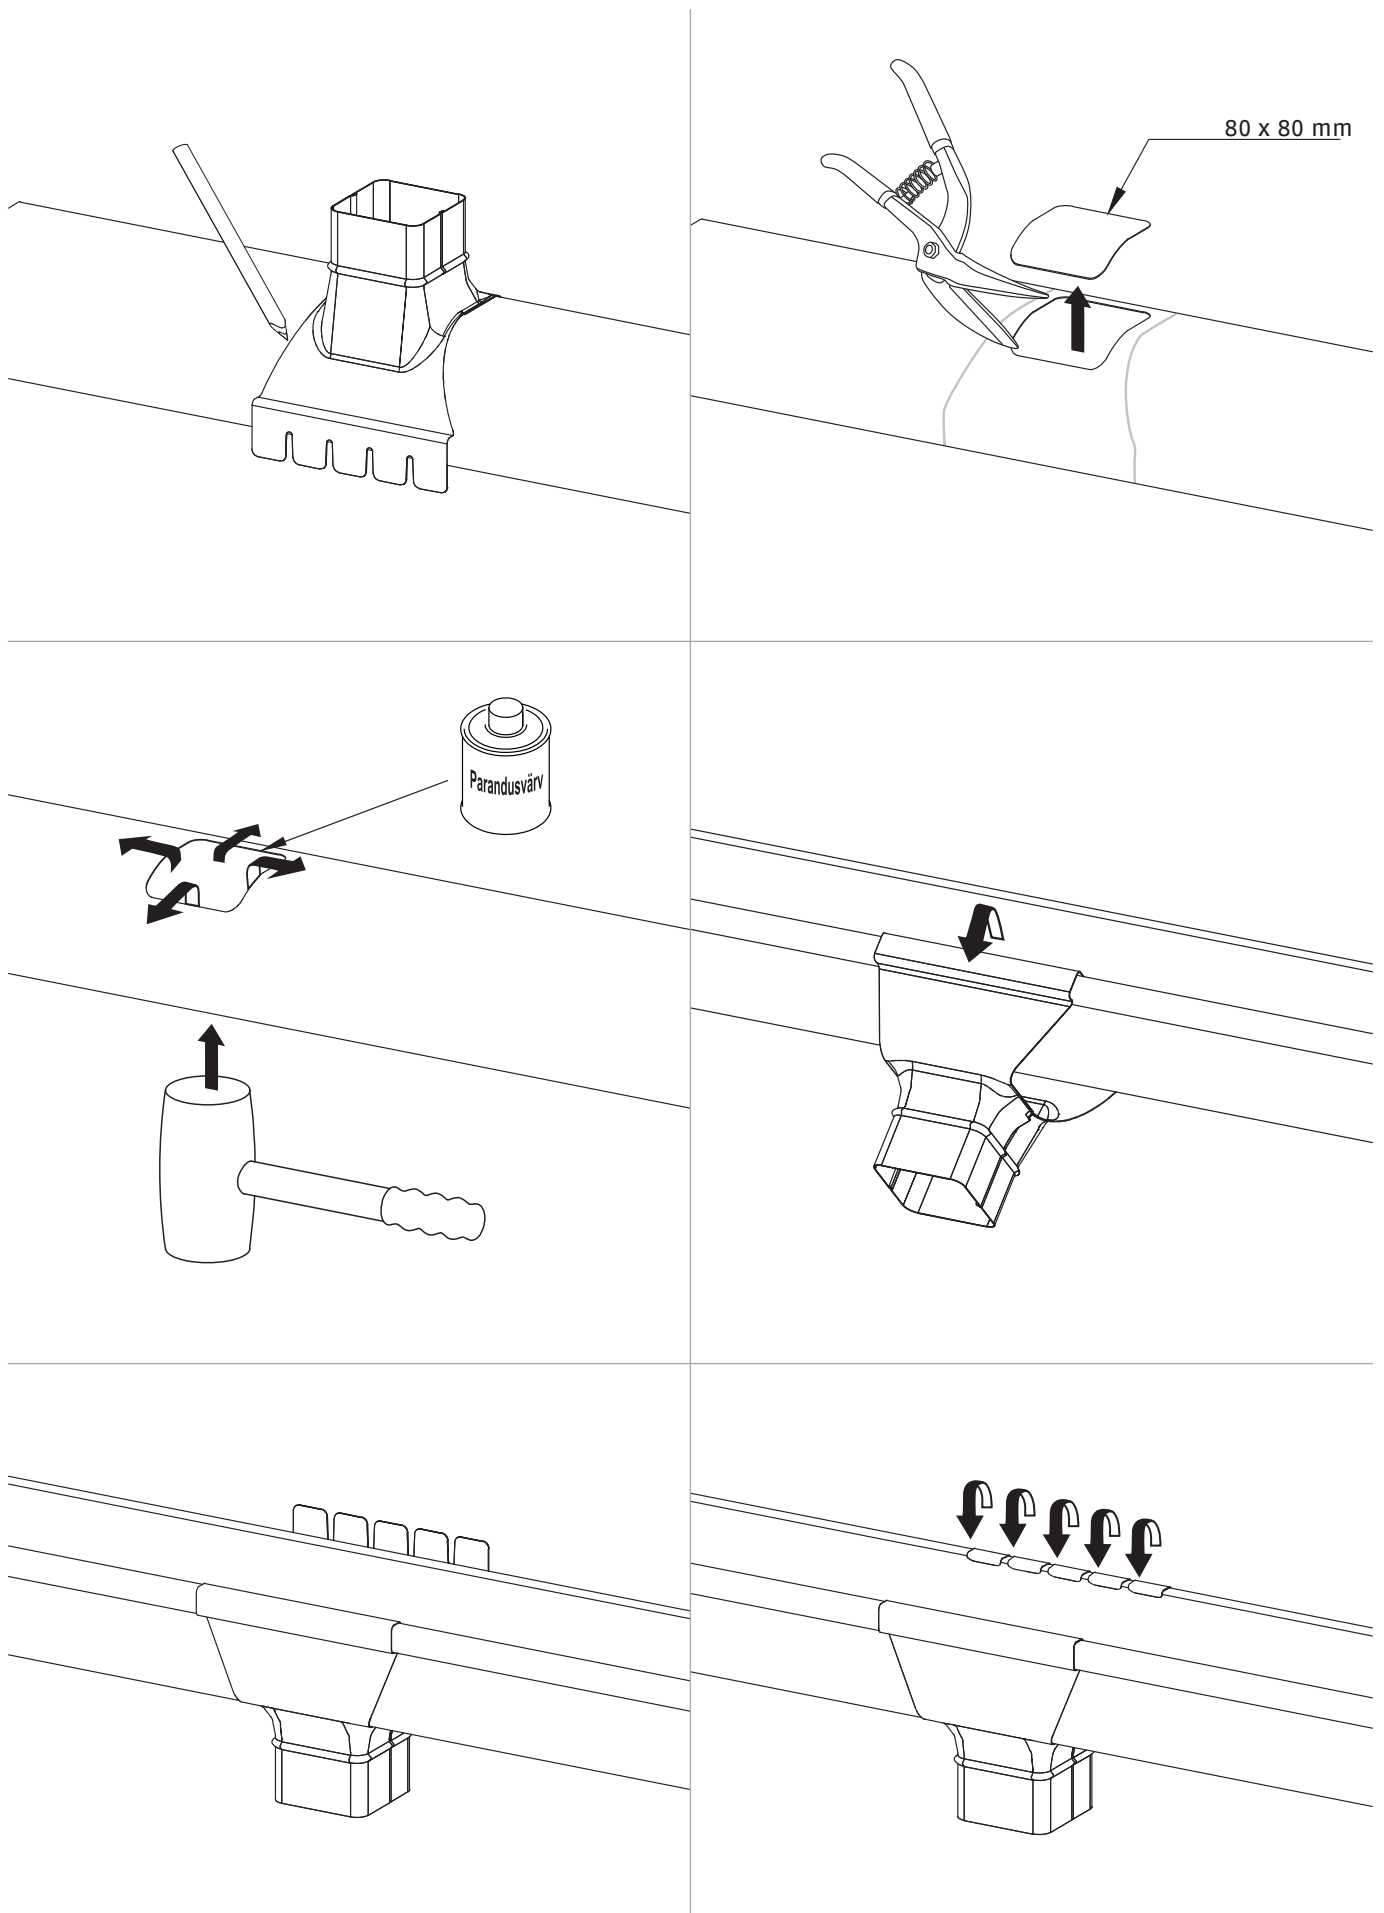

Trapp ümarale
vihmaveetorule

Töövahendid

Lahenduse valik

Kandiline esikülg

Ümar esikülg

Dimensioonimine

Renni kalle

Renni allatulekute vaheline kaugus

Lühikeste rennikonksude kinnitamine tuulekastilaua külge

Rennikonksude asend räästas

Pikkade rennikonksude paigaldamine sarikatele

Pikkade rennikonksude paigaldamine esimesele roovile

Renni allatuleku paigaldus