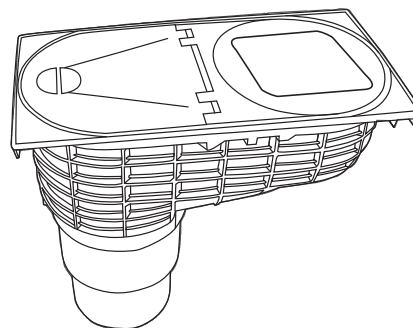

RUUKKI

Siba Tech
vihmaveesüsteemi
paigaldusjuhend

TOOTEKATALOOG JA PAIGALDUSJUHE

Siba Tech vihmaveesüsteemi detailid, kandiline esikülj

Vihmaveerenn

Rennijätk

Rennioots

Sisemine nurk 90°, kandiline

Välimine nurk 90°, kandiline

Põlv/suue, kandiline

Vihmaveetoru, kandiline

Renni allatulek, kandiline

Toru kinnitusklamber, kandiline, kivi

Toru kinnitusklamber, kandiline, puit

Compact konks, kandiline

Lühike konks, kandiline

Pikk konks, kandiline

Trapp kandilisele vihmaveetorule

Siba Tech vihmaveesüsteemi detailid, ümar esikülg

Vihmaveerenn

Rennijätk

Renniots

Sisemine nurk 90°, ümar

Põlv/suue, ümar

Vihmaveetoru, ümar

Välimine nurk 90°, ümar

Toru kinnitusklamber,
ümar, kivi

Toru kinnitusklamber,
ümar, puit

Renni allatulek, ümar

Compact konks,
ümar

Lühike konks,
ümar

Pikk konks,
ümar