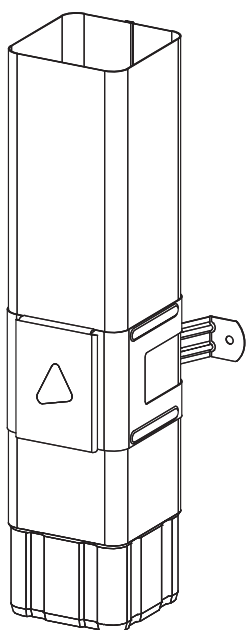

RUUKKI

Siba Tech
vihmaveesüsteemi
paigaldusjuhend

TOOTEKATALOOG JA PAIGALDUSJUHE

Siba Tech vihmaveesüsteemi detailid, kandiline esikülj

Vihmaveerenn

Rennijätk

Rennioots

Sisemine nurk 90°, kandiline

Välimine nurk 90°, kandiline

Põlv/suue, kandiline

Vihmaveetoru, kandiline

Renni allatulek, kandiline

Toru kinnitusklamber, kandiline, kivi

Toru kinnitusklamber, kandiline, puit

Compact konks, kandiline

Lühike konks, kandiline

Pikk konks, kandiline

Trapp kandilisele vihmaveetorule

Siba Tech vihmaveesüsteemi detailid, ümar esikülg

Vihmaveerenn

Rennijätk

Renniots

Sisemine nurk 90°, ümar

Põlv/suue, ümar

Rennijätku paigaldus

Renninurga paigaldus

Torusüsteemi paigaldus

Vihmaveetorude ühendused

Suudme paigaldus

Toru kinnitusklambri paigaldus

Võimalikud vihmaveetorude lahendused

Trapi paigaldus