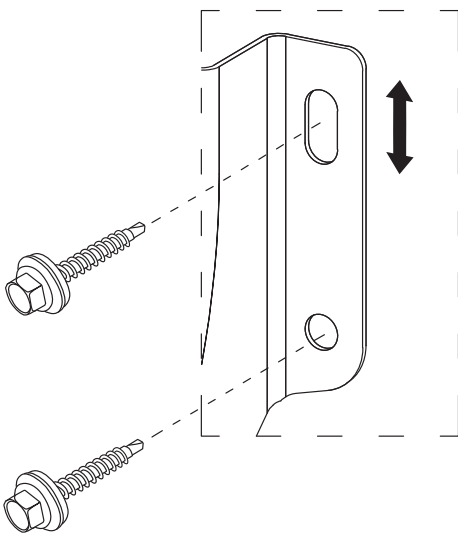

Lühikeste rennikonksude kinnitamine tuulekastilaua külge