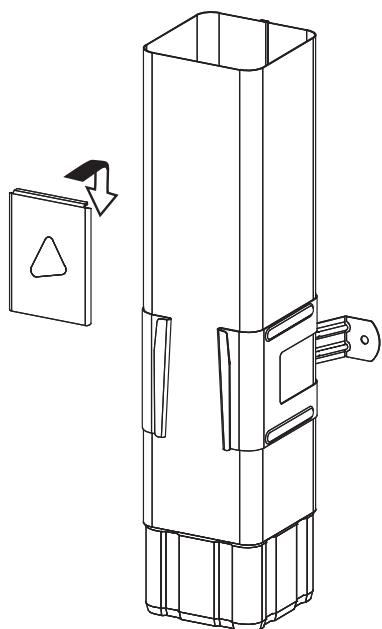

RUUKKI

Siba Tech
vihmaveesüsteemi
paigaldusjuhend

TOOTEKATALOOG JA PAIGALDUSJUHE

Siba Tech vihmaveesüsteemi detailid, kandiline esikülj

Vihmaveerenn

Rennijätk

Rennioots

Sisemine nurk 90°, kandiline

Rennijätku paigaldus

Renninurga paigaldus

Torusüsteemi paigaldus

Vihmaveetorude ühendused

Suudme paigaldus

Toru kinnitusklambri paigaldus

Võimalikud vihmaveetorude lahendused

Trapi paigaldus