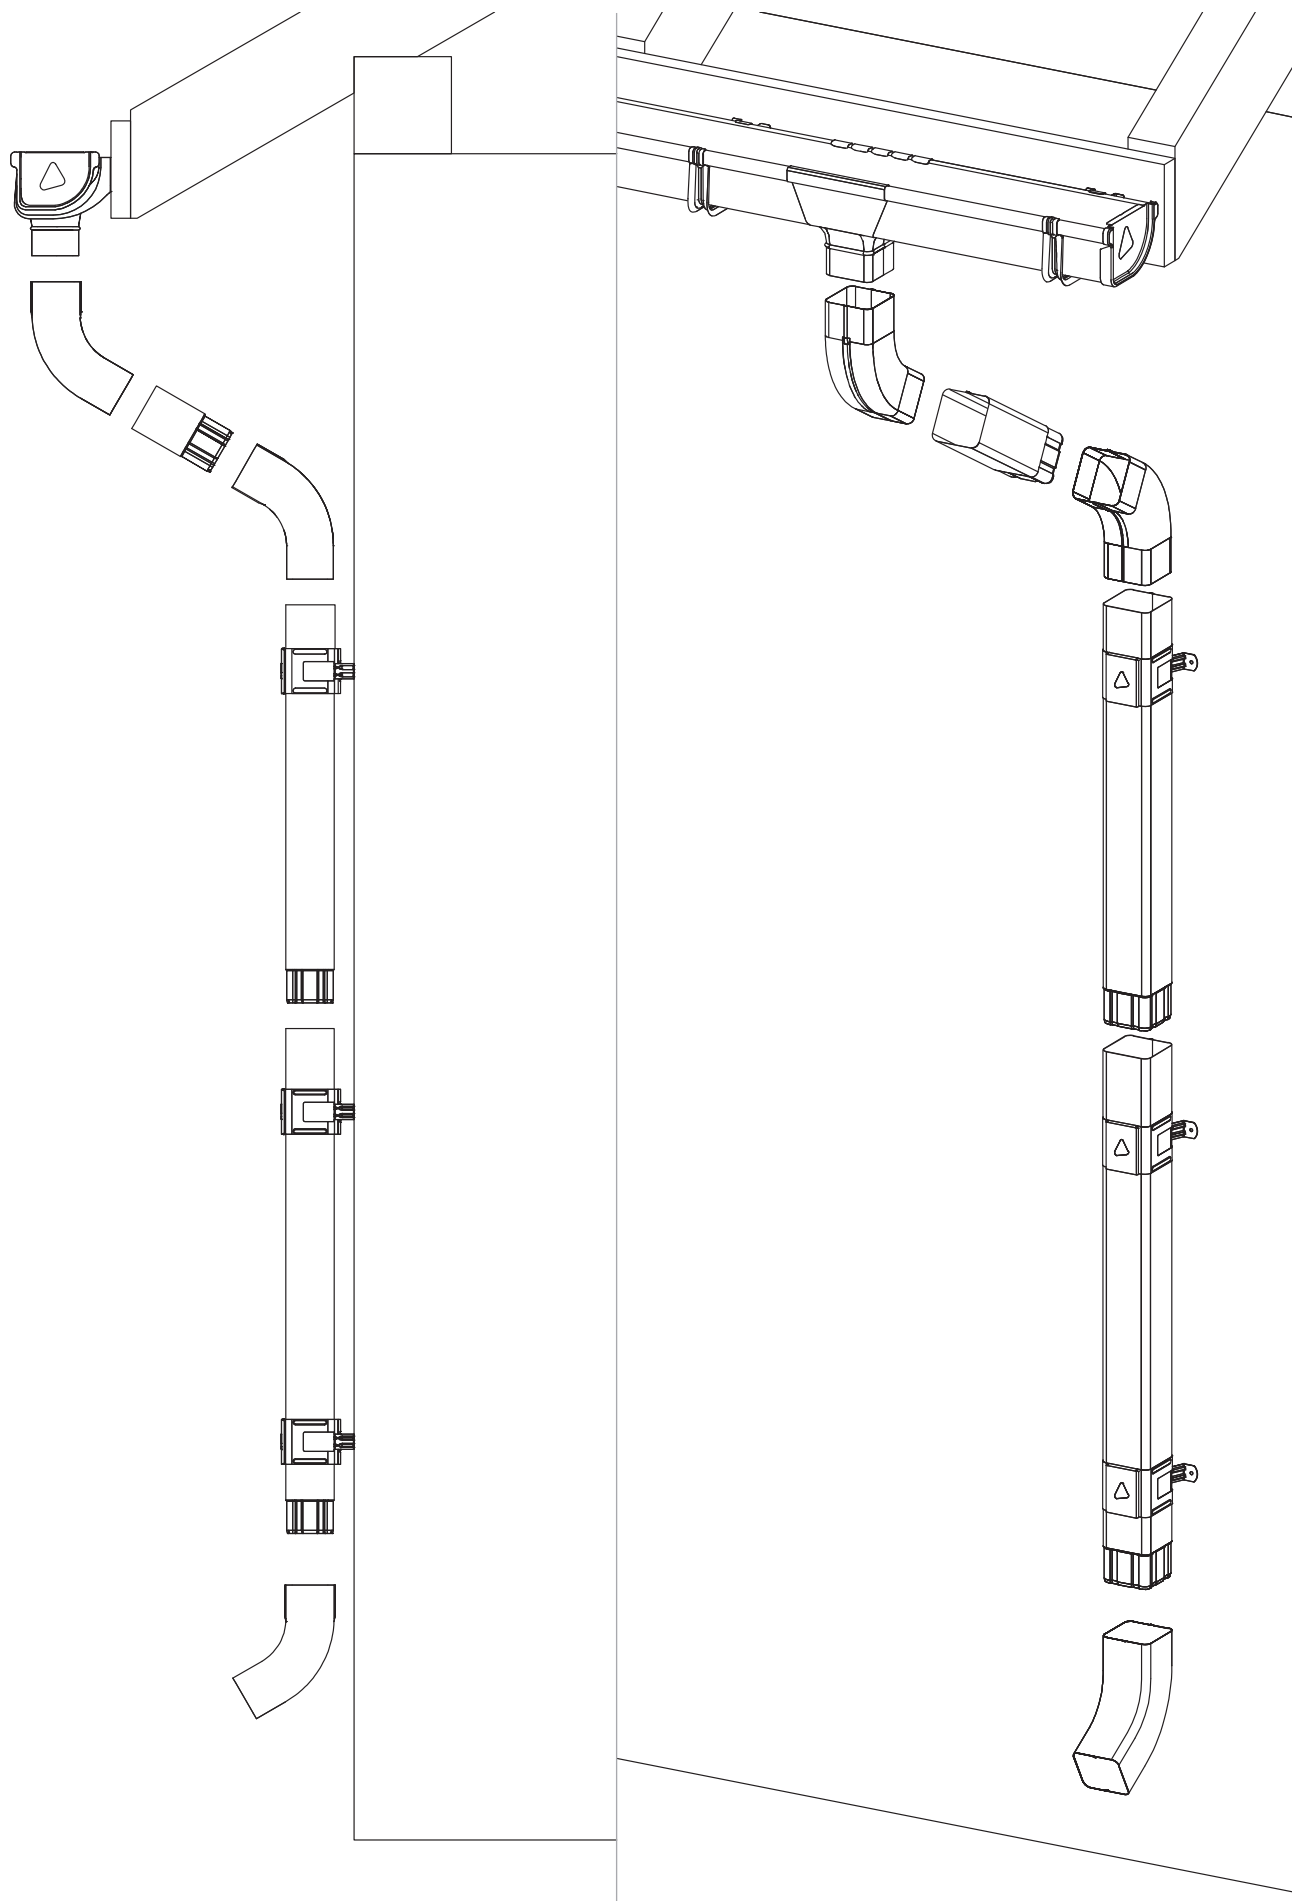

RUUKKI

Siba Tech
vihmaveesüsteemi
paigaldusjuhend

TOOTEKATALOOG JA PAIGALDUSJUHE

Siba Tech vihmaveesüsteemi detailid, kandiline esikülj

Vihmaveerenn

Rennijätk

Rennioots

Sisemine nurk 90°, kandiline

Välimine nurk 90°, kandiline

Põlv/suue, kandiline

Vihmaveetoru, kandiline

Renni allatulek, kandiline

Toru kinnitusklamber, kandiline, kivi

Toru kinnitusklamber, kandiline, puit

Compact konks, kandiline

Lühike konks, kandiline

Rennijätku paigaldus

Renninurga paigaldus

Torusüsteemi paigaldus

Vihmaveetorude ühendused

Suudme paigaldus

Toru kinnitusklambri paigaldus

Võimalikud vihmaveetorude lahendused

Trapi paigaldus