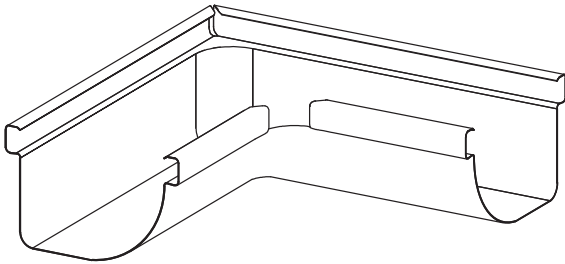

Välimine nurk 90°, kandiline

Põlv/suue, kandiline

Vihmaveetoru, kandiline

Renni allatulek, kandiline

Toru kinnitusklamber, kandiline, kivi

Toru kinnitusklamber, kandiline, puit

Compact konks, kandiline

Lühike konks, kandiline

Pikk konks, kandiline

Trapp kandilisele vihmaveetorule

Siba Tech vihmaveesüsteemi detailid, ümar esikülg

Vihmaveerenn

Rennijätk

Renniots

Sisemine nurk 90°, ümar

Põlv/suue, ümar

Vihmaveetoru, ümar

Välimine nurk 90°, ümar

Toru kinnitusklamber,
ümar, kivi

Toru kinnitusklamber,
ümar, puit

Renni allatulek, ümar

Compact konks,
ümar

Lühike konks,
ümar

Pikk konks,
ümar