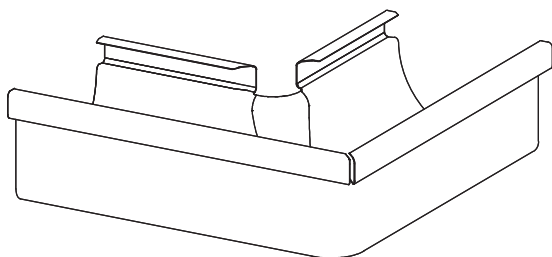

RUUKKI

Siba Tech
vihmaveesüsteemi
paigaldusjuhend

TOOTEKATALOOG JA PAIGALDUSJUHE

Siba Tech vihmaveesüsteemi detailid, kandiline esikülj

Vihmaveerenn

Rennijätk

Rennioots

Sisemine nurk 90°, kandiline

Välimine nurk 90°, kandiline

Põlv/suue, kandiline

Vihmaveetoru, kandiline

Renni allatulek, kandiline

Toru kinnitusklamber, kandiline, kivi

Toru kinnitusklamber, kandiline, puit

Compact konks, kandiline

Lühike konks, kandiline