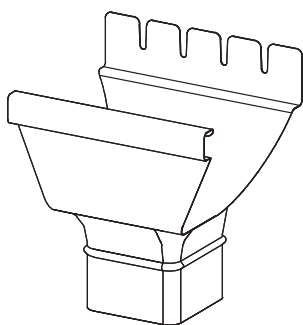

RUUKKI

Siba Tech
vihmaveesüsteemi
paigaldusjuhend

TOOTEKATALOOG JA PAIGALDUSJUHE

Siba Tech vihmaveesüsteemi detailid, kandiline esikülj

Vihmaveerenn

Rennijätk

Rennioots

Sisemine nurk 90°, kandiline

Välimine nurk 90°, kandiline

Põlv/suue, kandiline

Vihmaveetoru, kandiline

Renni allatulek, kandiline

Toru kinnitusklamber, kandiline, kivi

Toru kinnitusklamber, kandiline, puit

Compact konks, kandiline

Lühike konks, kandiline

Pikk konks, kandiline

Trapp kandilisele vihmaveetorule

Siba Tech vihmaveesüsteemi detailid, ümar esikülg

Vihmaveerenn

Rennijätk

Renniots

Sisemine nurk 90°, ümar

Põlv/suue, ümar