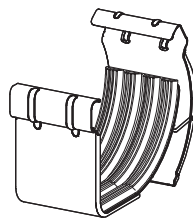

RUUKKI

Siba Tech
vihmaveesüsteemi
paigaldusjuhend

TOOTEKATALOOG JA PAIGALDUSJUHE

Siba Tech vihmaveesüsteemi detailid, kandiline esikülj

Vihmaveerenn

Rennijätk

Rennioots

Sisemine nurk 90°, kandiline

Välimine nurk 90°, kandiline

Põlv/suue, kandiline

Vihmaveetoru, kandiline

Renni allatulek, kandiline

Toru kinnitusklamber, kandiline, kivi

Toru kinnitusklamber, kandiline, puit

Compact konks, kandiline

Lühike konks, kandiline