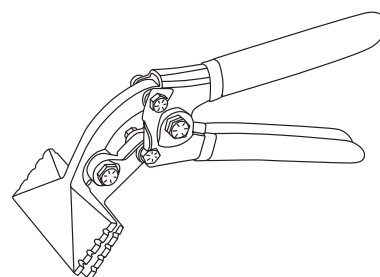

RUUKKI

Siba Tech
vihmaveesüsteemi
paigaldusjuhend

TOOTEKATALOOG JA PAIGALDUSJUHE

Siba Tech vihmaveesüsteemi detailid, kandiline esikülj

Vihmaveerenn

Rennijätk

Rennioots

Sisemine nurk 90°, kandiline

Pikk konks, kandiline

Trapp kandilisele vihmaveetorule

Siba Tech vihmaveesüsteemi detailid, ümar esikülg

Vihmaveerenn

Rennijätk

Renniots

Sisemine nurk 90°, ümar

Põlv/suue, ümar

Vihmaveetoru, ümar

Välimine nurk 90°, ümar

Toru kinnitusklamber,
ümar, kivi

Toru kinnitusklamber,
ümar, puit

Renni allatulek, ümar

Compact konks,
ümar

Lühike konks,
ümar

Pikk konks,
ümar

Trapp ümarale
vihmaveetorule

Töövahendid

Lahenduse valik

Kandiline esikülg

Ümar esikülg

Dimensioonimine

Renni kalle

Renni allatulekute vaheline kaugus