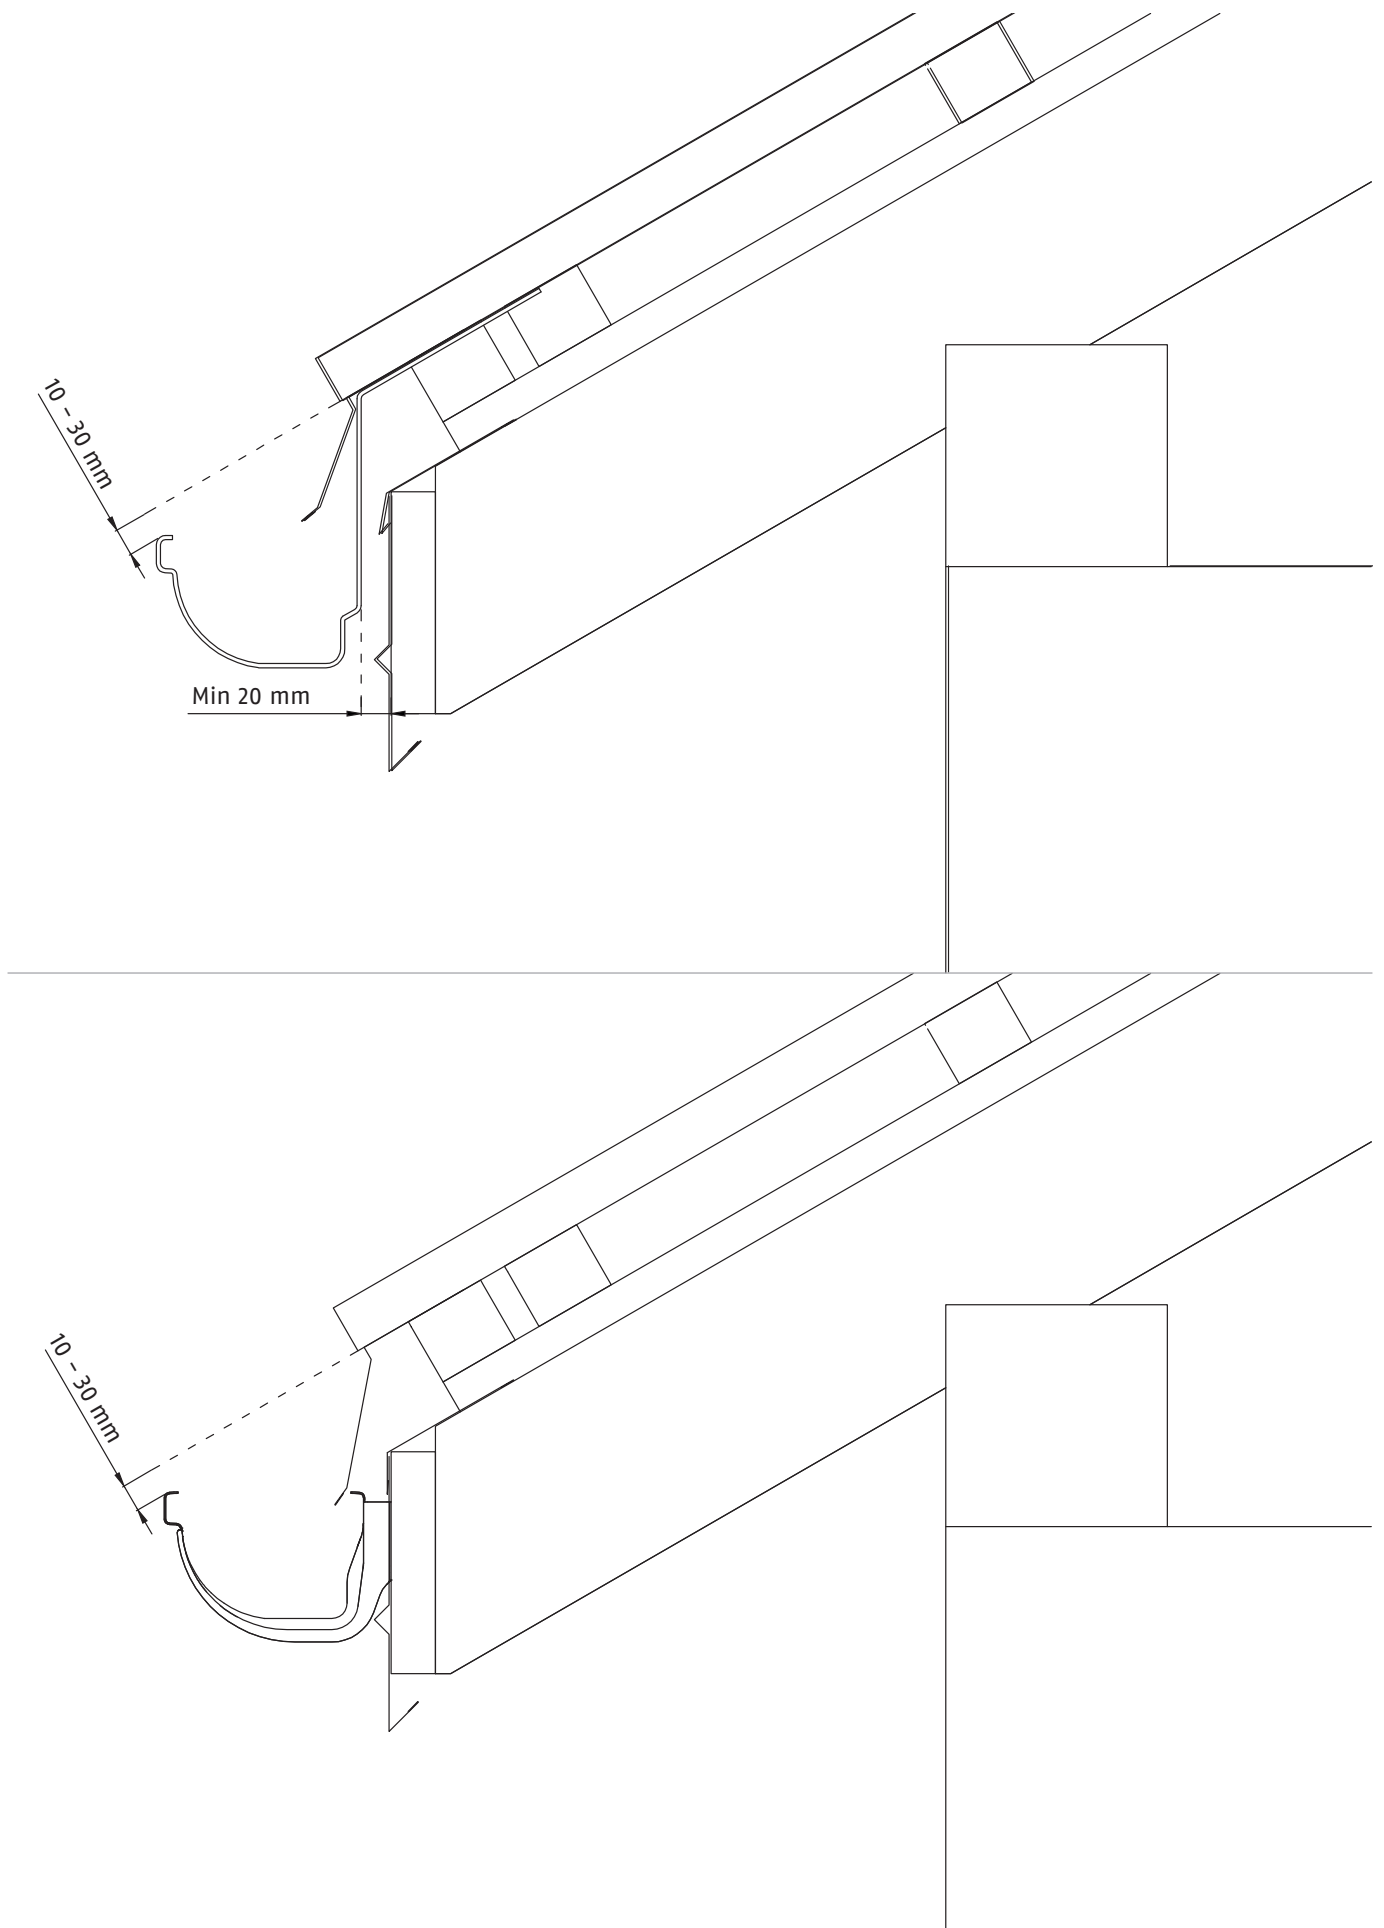

Rennikonksude asend räästas