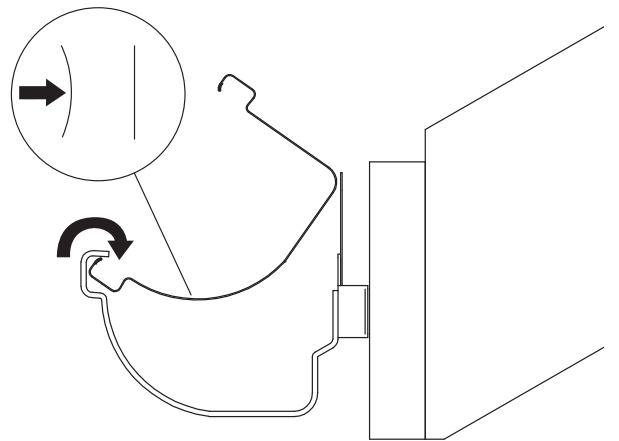

Trapp ümarale
vihmaveetorule

Töövahendid

Lahenduse valik

Kandiline esikülg

Ümar esikülg

Dimensioonimine

Renni kalle

Renni allatulekute vaheline kaugus

Lühikeste rennikonksude kinnitamine tuulekastilaua külge

Rennikonksude asend räästas

Pikkade rennikonksude paigaldamine sarikatele

Pikkade rennikonksude paigaldamine esimesele roovile

Renni allatuleku paigaldus

Renniotsa paigaldus

Renni paigaldus lühikesele konksule, ümar esikülg

Renni paigaldus lühikesele konksule, kandiline esikülg

Renni paigaldus Compact konsule, ümar esikülg

Renni paigaldus Compact konksule, kandiline esikülg