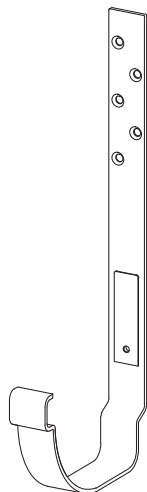

Välimine nurk 90°, kandiline

Põlv/suue, kandiline

Vihmaveetoru, kandiline

Renni allatulek, kandiline

Toru kinnitusklamber, kandiline, kivi

Toru kinnitusklamber, kandiline, puit

Compact konks, kandiline

Lühike konks, kandiline

Pikk konks, kandiline

Trapp kandilisele vihmaveetorule

Siba Tech vihmaveesüsteemi detailid, ümar esikülg

Vihmaveerenn

Rennijätk

Renniots

Sisemine nurk 90°, ümar

Põlv/suue, ümar

Vihmaveetoru, ümar

Välimine nurk 90°, ümar

Toru kinnitusklamber,
ümar, kivi

Toru kinnitusklamber,
ümar, puit

Renni allatulek, ümar

Compact konks,
ümar

Lühike konks,
ümar

Pikk konks,
ümar

Trapp ümarale
vihmaveetorule

Töövahendid

Lahenduse valik

Kandiline esikülg

Ümar esikülg

Dimensioonimine

Renni kalle

Renni allatulekute vaheline kaugus