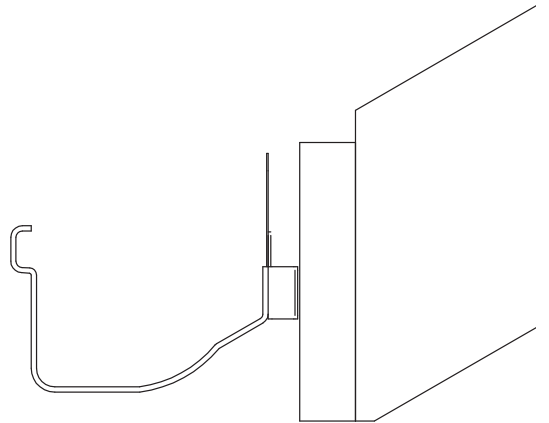

Trapp ümarale
vihmaveetorule

Töövahendid

Lahenduse valik

Kandiline esikülg

Ümar esikülg

Dimensioonimine

Renni kalle

Renni allatulekute vaheline kaugus

Lühikeste rennikonksude kinnitamine tuulekastilaua külge

Rennikonksude asend räästas

Pikkade rennikonksude paigaldamine sarikatele

Pikkade rennikonksude paigaldamine esimesele roovile

Renni allatuleku paigaldus

Renniotsa paigaldus

Renni paigaldus lühikesele konksule, ümar esikülg

Renni paigaldus lühikesele konksule, kandiline esikülg

Renni paigaldus Compact konsule, ümar esikülg

Renni paigaldus Compact konksule, kandiline esikülg