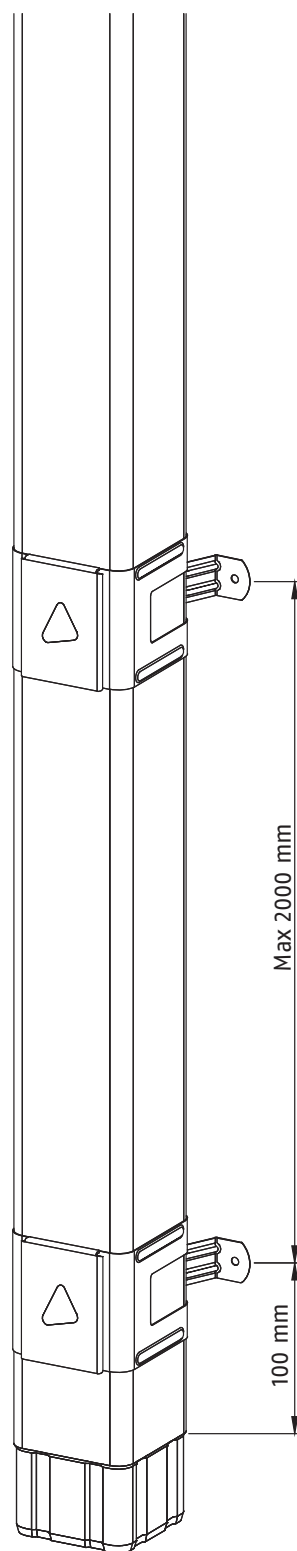

Toru kinnitusklambri paigaldus