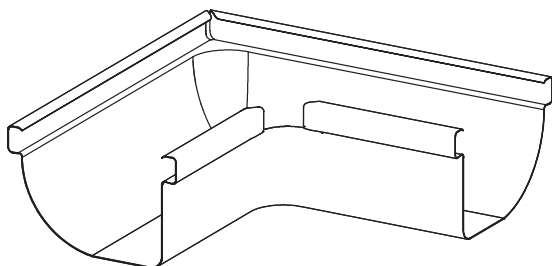

RUUKKI

Siba Tech
vihmaveesüsteemi
paigaldusjuhend

TOOTEKATALOOG JA PAIGALDUSJUHE

Siba Tech vihmaveesüsteemi detailid, kandiline esikülj

Vihmaveerenn

Rennijätk

Rennioots

Sisemine nurk 90°, kandiline

Välimine nurk 90°, kandiline

Põlv/suue, kandiline

Vihmaveetoru, kandiline

Renni allatulek, kandiline

Toru kinnitusklamber, kandiline, kivi

Toru kinnitusklamber, kandiline, puit

Compact konks, kandiline

Lühike konks, kandiline

Pikk konks, kandiline

Trapp kandilisele vihmaveetorule

Siba Tech vihmaveesüsteemi detailid, ümar esikülg

Vihmaveerenn

Rennijätk

Renniots

Sisemine nurk 90°, ümar

Põlv/suue, ümar